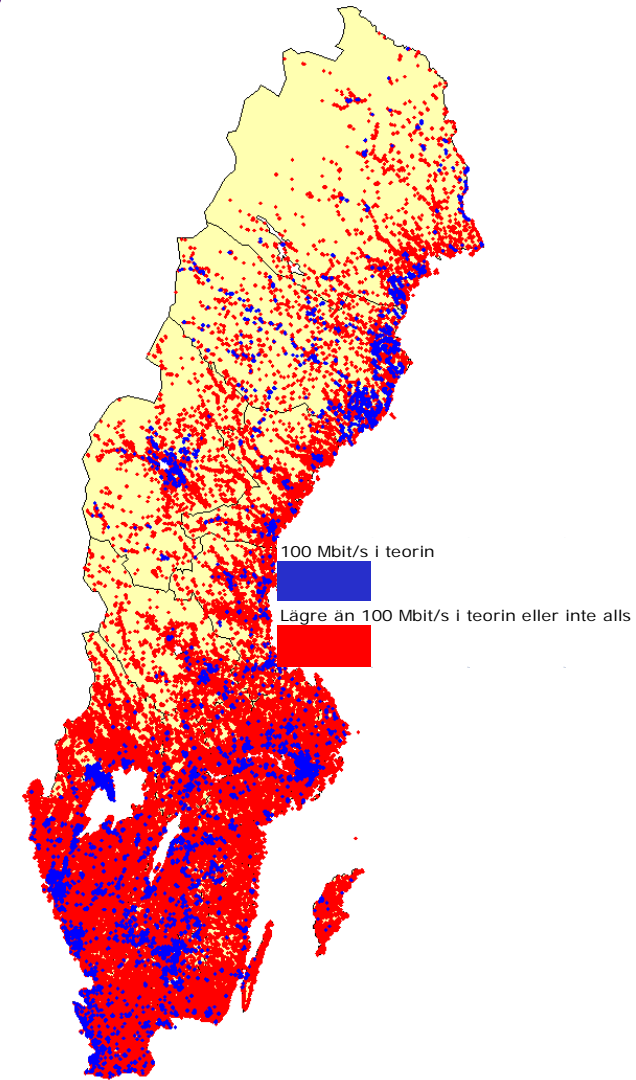

Hälften har tillgång till 100 Mbit/s

- **49 procent** har tillgång till 100 Mbit/s (44 procent 2010)
- Ökningen beror framför allt på utbyggnad av fibernät

Källa:PTS

Källa: PTS