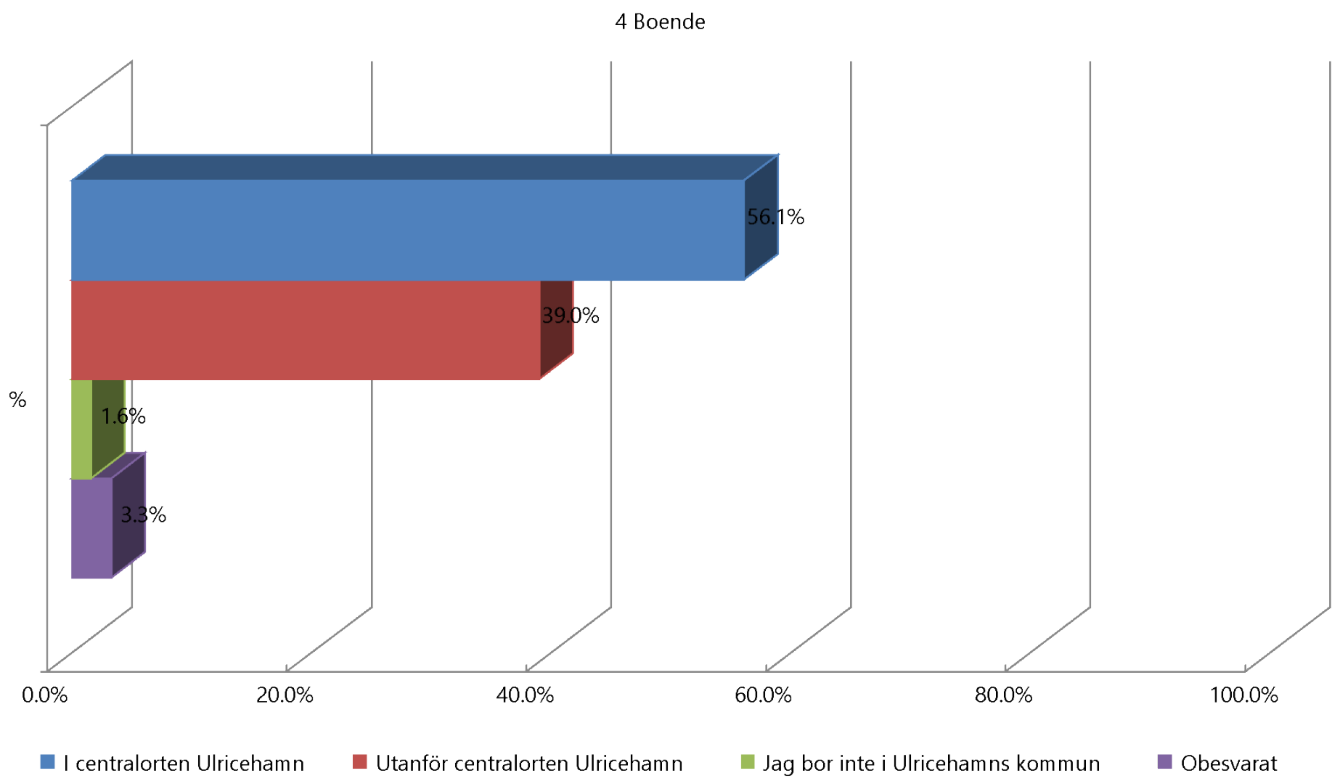

Enkät om verksamheten på stadsbiblioteket i Ulricehamn

Ulricehamns kommun

Slutrapport

Antal svar: 136

ULRICEHAMNS
KOMMUN

Den här undersökningen har totalt 136 respondenter. Undersökningen utfördes från
2019-04-01 till 2019-04-15.

Den här rapporten visar resultaten för de 136 respondenter som uppfyller filtervillkoren i filter.
Rapporten skapades 05-08-2019 09:51:18.

2 Kön	%
Man	24,8%
Kvinna	69,6%
Den indelningen passar inte mig	0,0%
Obesvarat	5,6%
Ack. svar	125

3 Ålder

3 Ålder	%
6-12	3,3%
13-18	2,4%
19-29	7,3%
30-44	24,4%
45-64	24,4%
65+	35,0%
Obesvarat	3,3%
Ack. svar	123

4 Boende	%
I centralorten Ulricehamn	56,1%
Utanför centralorten Ulricehamn	39,0%
Jag bor inte i Ulricehamns kommun	1,6%
Obesvarat	3,3%
Ack. svar	123