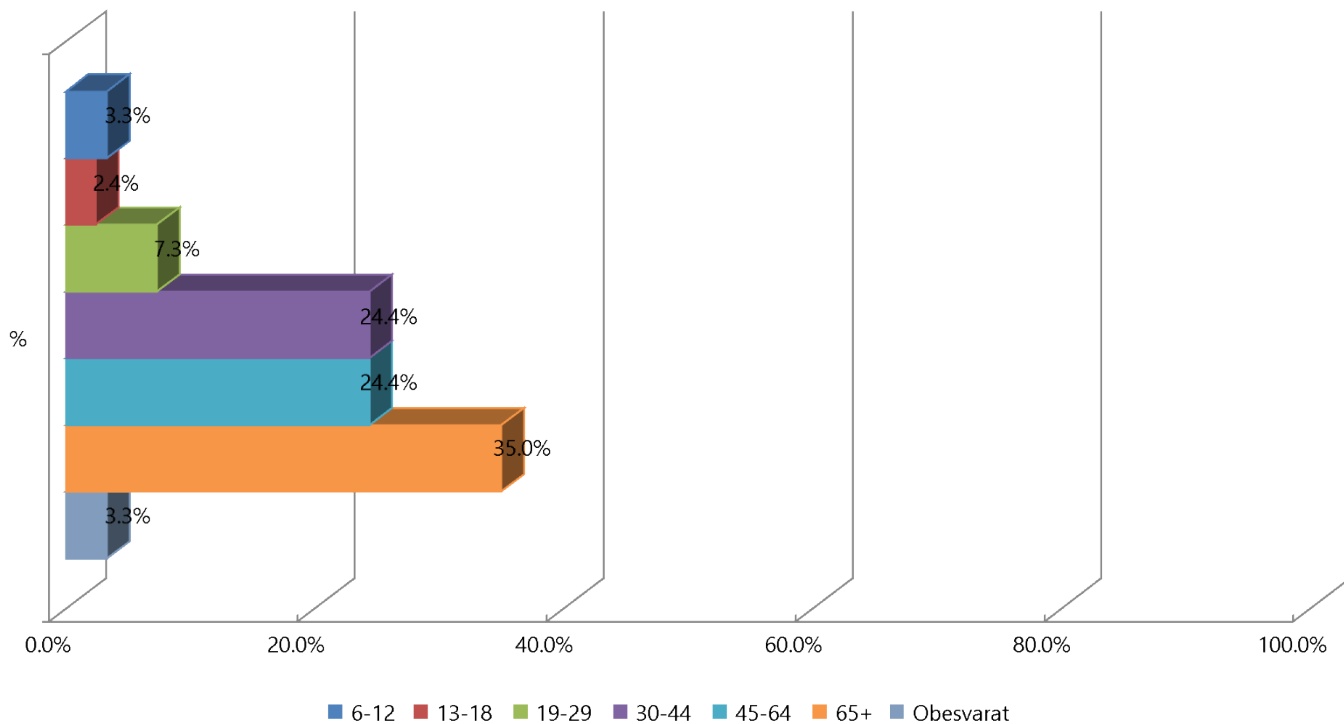

3 Ålder

3 Ålder	%
6-12	3,3%
13-18	2,4%
19-29	7,3%
30-44	24,4%
45-64	24,4%
65+	35,0%
Obesvarat	3,3%
Ack. svar	123