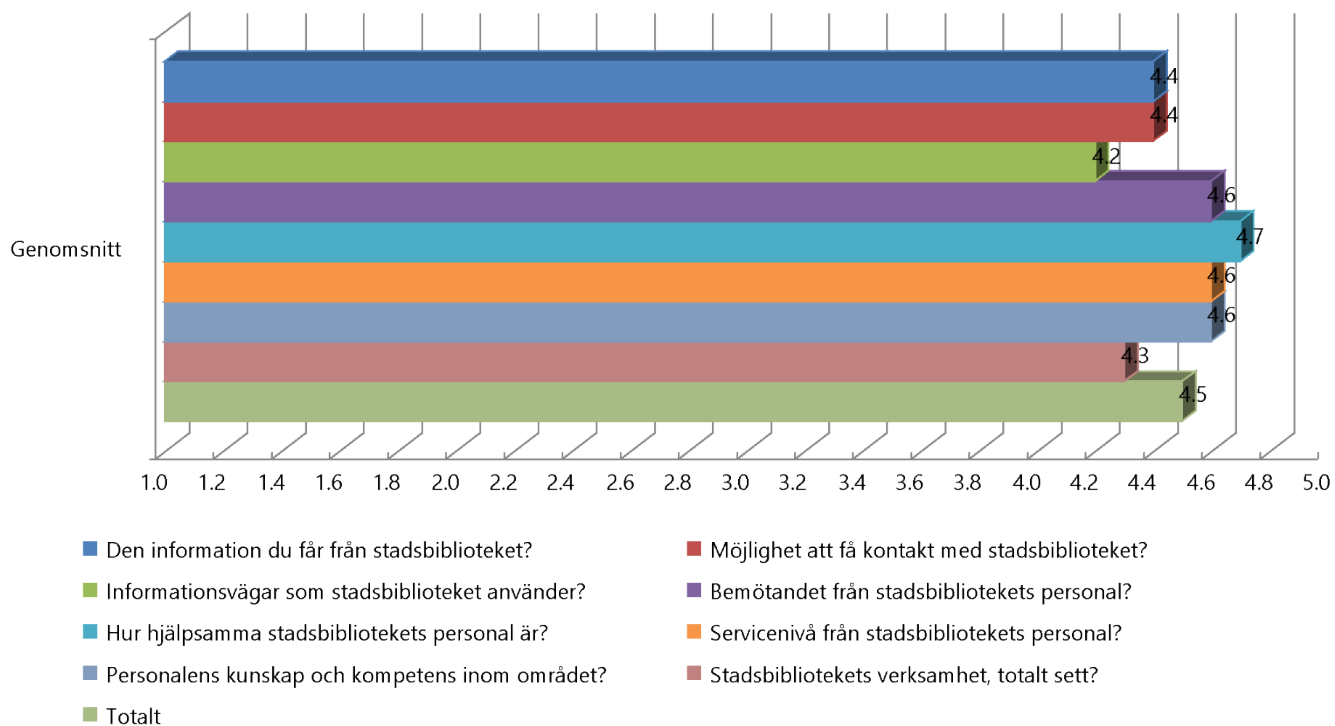

5 Hur nöjd eller missnöjd är du med följande:: Genomsnitt