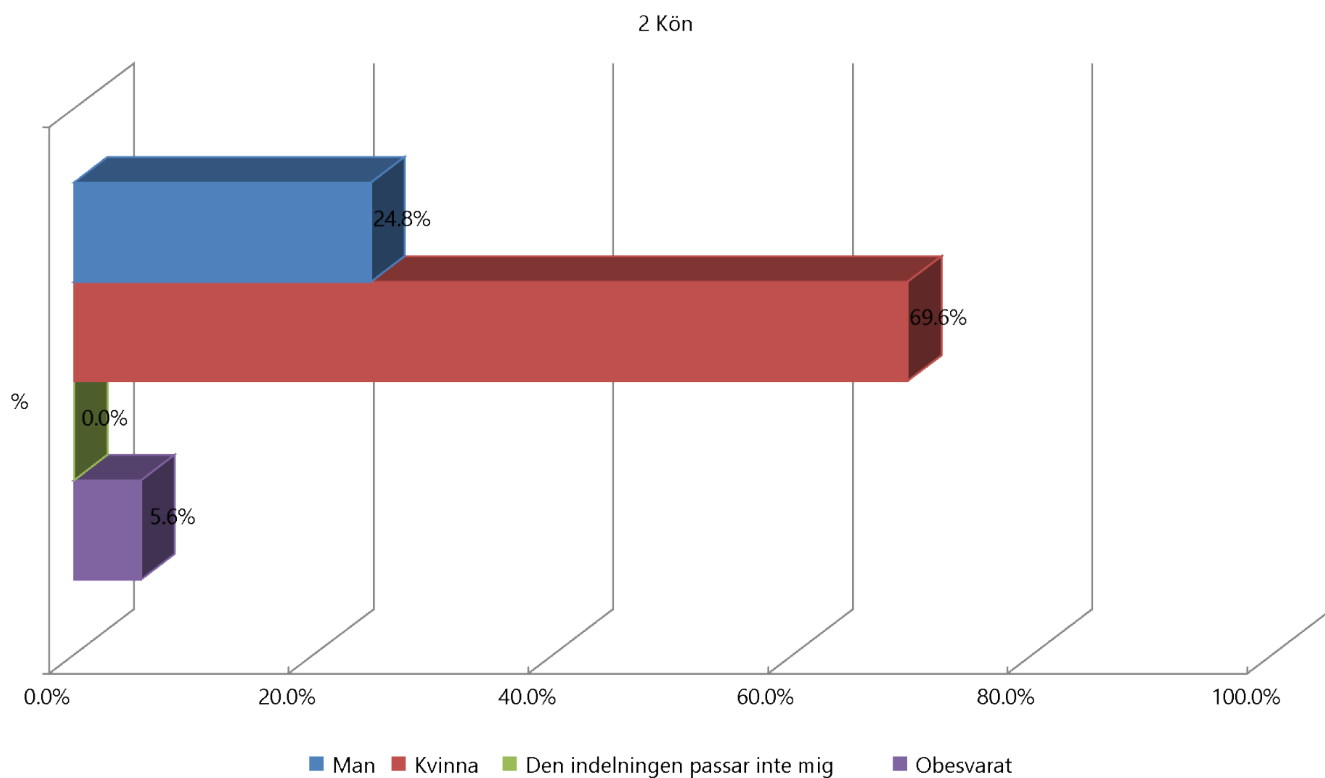

Enkät om verksamheten på stadsbiblioteket i Ulricehamn

Ulricehamns kommun

Slutrapport

Antal svar: 136

ULRICEHAMNS
KOMMUN

Den här undersökningen har totalt 136 respondenter. Undersökningen utfördes från
2019-04-01 till 2019-04-15.

Den här rapporten visar resultaten för de 136 respondenter som uppfyller filtervillkoren i filter.
Rapporten skapades 05-08-2019 09:51:18.

2 Kön	%
Man	24,8%
Kvinna	69,6%
Den indelningen passar inte mig	0,0%
Obesvarat	5,6%
Ack. svar	125